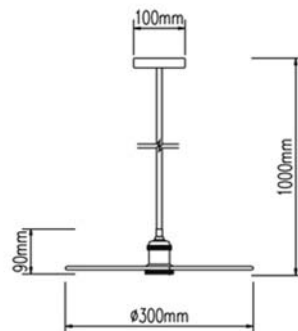

Especificaciones técnicas

VT-7777
Rose Gold

SKU: 3751
EAN Code: 3800157611244
Material: Metal
Size: 300 x 90x 1000mm

E27 Holder

Max 60W