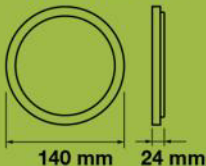

www.compratuled.com
info@compratuled.es
965 055 091

Dimensiones

Plafón LED superficie circular 12W 120°

Este plafón LED superficie cuenta con un diseño ultra ligero ideal para conseguir la mejor luz usando el menor espacio. Es un elemento lumínico perfecto para colocar en los falsos techos.

A+

EQ. Watts:	60W	PF:	>0.6
Voltage/Frequency:	AC:85-265V,50/60Hz	Beam Angle:	120°
Luminous Flux:	900lm	Body Type:	Aluminum
LED Type:	SMD	Shape:	Round
CRI:	>80	Dimension:	Ø140mm x 24mm