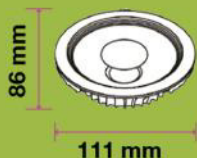

www.compratuled.com
info@compratuled.es
965 055 091

Dimensiones

111 x 86mm

Lámpara AR111 COB G53 6000K 15W 20° 12V

Estas bombillas LED AR111 de VTAC están fabricadas con materiales de calidad otorgando un haz de luz homogéneo, impregnando la estancia de confort y de un ambiente único para el usuario, presentando un encendido instantáneo así como una baja salida térmica.

3800230620064

4062 - 4500K Day White

3800230620057

4061 - 6000K White

3800230620040

EQ. Watts:	75W	PF:	>0.5
Voltage/Frequency:	AC: 12V, 50Hz	Beam Angle:	20°
Luminous Flux:	780lm	Base:	G53
Commercial Type:	AR111	Body Type:	Plastic Clad Aluminum
LED Type:	COB	Dimension:	111 x 86 mm
CRI:	> 80		